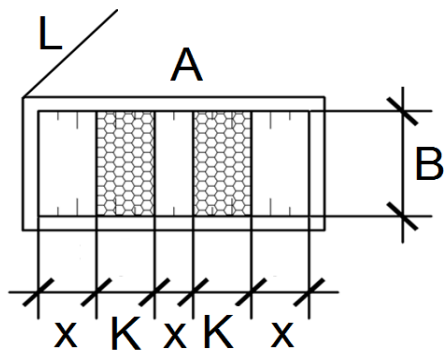

Ширина на кулисата

B	50мм	100мм	150мм	200мм
200	36 лв.	43 лв.	55 лв.	62 лв.
300	40 лв.	48 лв.	64 лв.	73 лв.
400	55 лв.	67 лв.	86 лв.	99 лв.
500	59 лв.	73 лв.	95 лв.	109 лв.
600	62 лв.	78 лв.	102 лв.	119 лв.
700	78 лв.	95 лв.	123 лв.	156 лв.
800	81 лв.	100 лв.	131 лв.	166 лв.
900	83 лв.	107 лв.	138 лв.	176 лв.
1000	100 лв.	124 лв.	166 лв.	197 лв.
1100	102 лв.	130 лв.	173 лв.	209 лв.
1200	105 лв.	135 лв.	182 лв.	220 лв.
1300	147 лв.	180 лв.	228 лв.	277 лв.
1400	150 лв.	185 лв.	235 лв.	287 лв.

Дължина на кулисата L=900мм

Примерна поръчка:

A	B	L	Брой кулиси	K (дебелина)	x (разстояние)
900	500	1000	3	100	150

Ценообразуване:

канал 900x500	203 лв.	x1	203 лв.
кулиса 500 [100mm]	73 лв.	x3	219 лв.

крайна цена без ДДС: 422 лв.

Забележки:

1. Посочените цени са за канал с дължина 1000мм, кулиса с дължина 900мм и направляваща с дължина 100мм
2. Цените от L 800 до L1300 се променят пропорционално. Цени за шумозаглушител с дължина под 800мм и над 1300мм се дават след запитване.
3. Поръчките могат да бъдат различни от кратно на 100мм. Цената ще бъде определена от следващия размер кратен на 100мм. Пример: 850x850, взема се цена за 900x900.