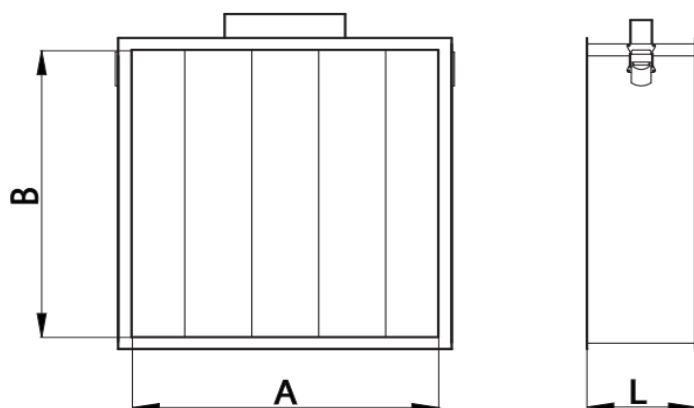

Забележки:

1. Цените са за L=150mm. От 150 до 300мм x 1.3, от 500 до 700мм x2, над 700мм по запитване
2. Точния размер на филтъра се закръгля на следващия размер. Пример 335x175 (цена за400x200)
3. Цените са за филтър с европрофил 20мм, за 30мм + 2.86 лв x периметъра
4. Цените включват 2 закопчалки от обслужващата посока